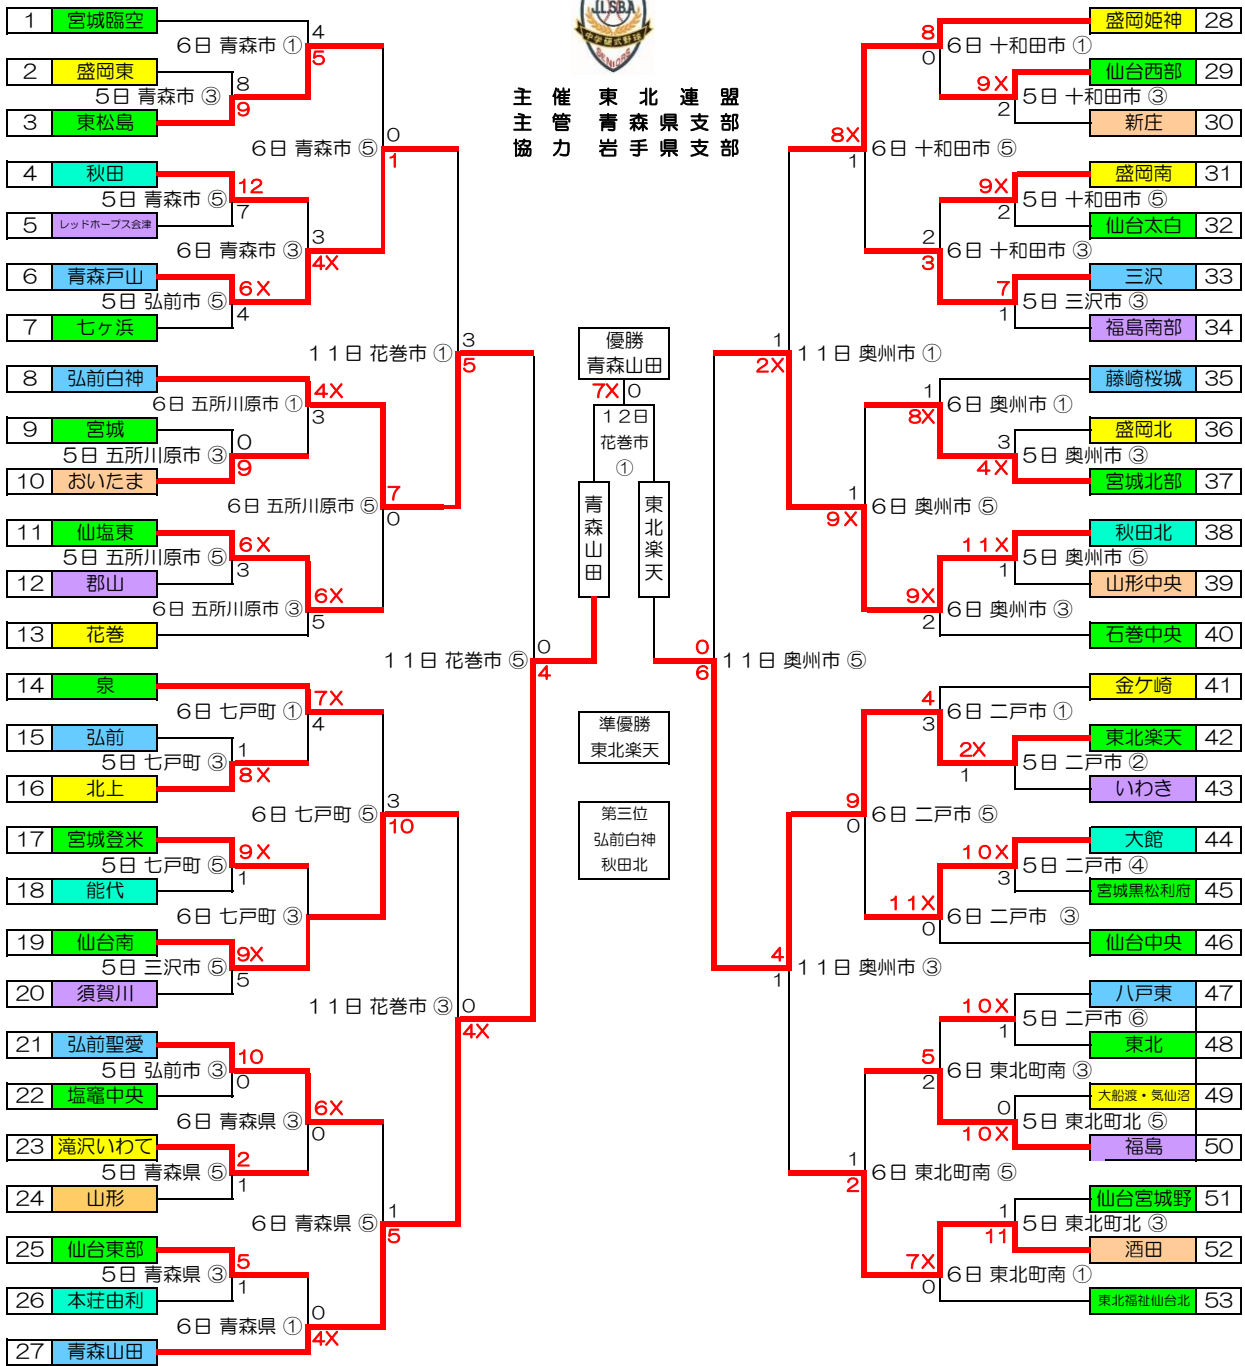

「感謝の気持ちを“力”に換えて」

一般財団法人 日本リトルシニア中学硬式野球協会東北連盟

第42回春季東北大会

大会期日：2019年5月 5日(日)～ 6日(月)
：2019年5月11日(土)～12日(日)
予備日：5月18日(月)

開会式：2019年5月12日(日) 12:00(予定)
大迫球場(岩手県花巻市)

主催 東北連盟
主管 青森県支部
協力 岩手県支部

球場案内

Table listing venues for Aomori Prefecture (Aomori,弘前市), Tohoku Kita (Tohoku Kita), and Hanamaki (Hanamaki).

Table listing venues for Aomori City (Aomori), Tohoku Kita (Tohoku Kita), and Aomori (Aomori).

Table listing venues for Tohoku Kita (Tohoku Kita), Tohoku Kita (Tohoku Kita), Tohoku Kita (Tohoku Kita), Tohoku Kita (Tohoku Kita), Tohoku Kita (Tohoku Kita), Tohoku Kita (Tohoku Kita).

試合開始時間

- ① 9:30 ② 10:30 ③ 12:00 ④ 13:00 ⑤ 14:30 ⑥ 15:30