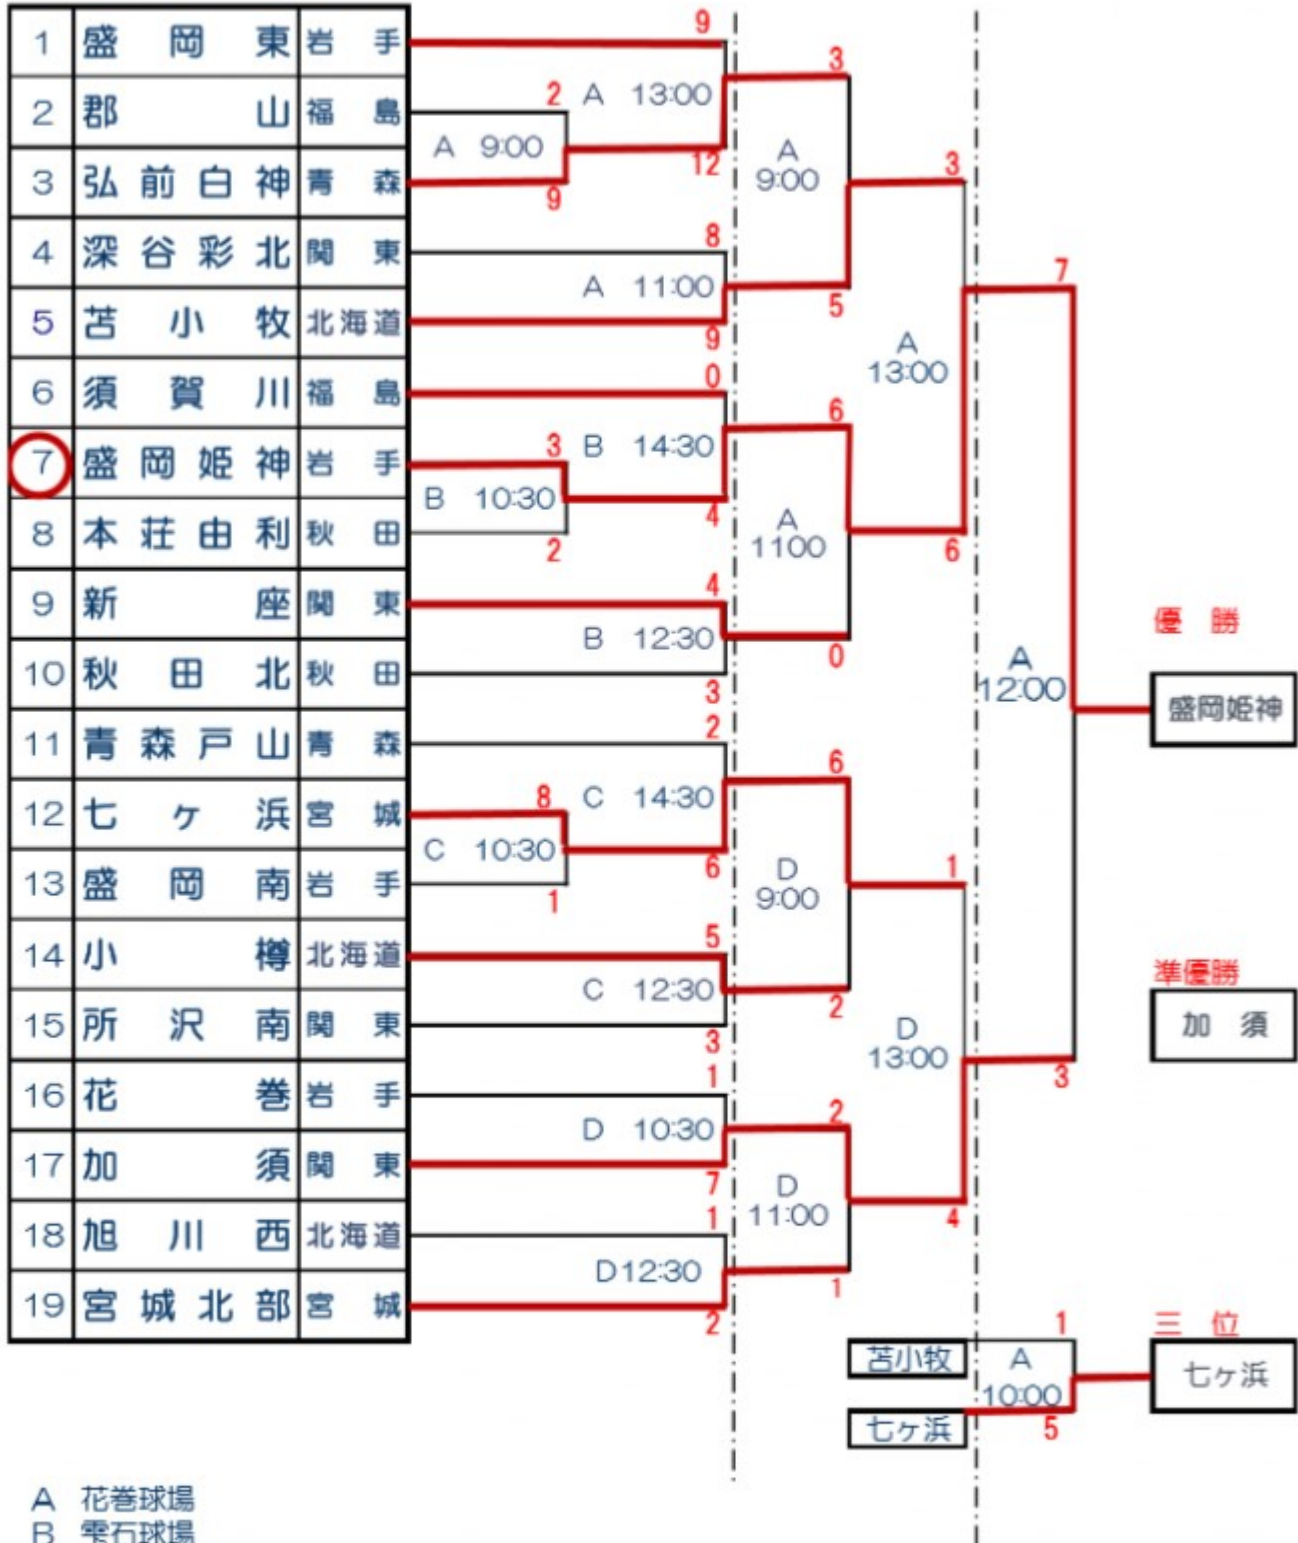

MATSUDA-BALL CHAMPION SHIP 2018 リトルシニア交流大会

結果

8月17日

8月18日

8月19日

- A 花巻球場
- B 雫石球場
- C 滝沢球場
- D 大迫球場

8月19日  
開会式 14:00 A